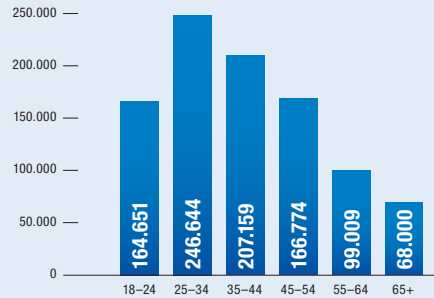

Durchschnittliche Besucher/Monat auf www.gea.de

Alter der Besucher auf www.gea.de

Mobile Sitzungen auf www.gea.de

Geschlecht der Besucher auf www.gea.de

55 % Männer

45 % Frauen

Platzierungsmöglichkeiten Online-Banner

Technische Anforderungen & Preise

Bannerformat	Abmessung (Pixel)	TKP*
(1) Rectangle	300 x 250	13,00 €
(2) Leaderboard	728 x 90	10,00 €
(3) Wide Skyscraper	160 x 600	11,00 €
(4) Half Page Ad	300 x 600	12,00 €