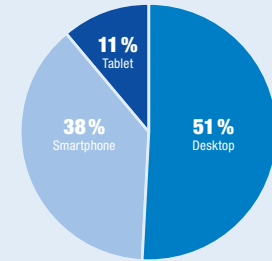

Durchschnittliche Besucher/Monat auf www.gea.de

Alter der Besucher auf www.gea.de

Mobile Sitzungen auf www.gea.de

Geschlecht der Besucher auf www.gea.de

55 % Männer

45 % Frauen

Platzierungsmöglichkeiten Online-Banner

Technische Anforderungen & Preise

Bannerformat	Abmessung (Pixel)	TKP*
(1) Rectangle	300 x 250	13,00 €
(2) Leaderboard	728 x 90	10,00 €
(3) Wide Skyscraper	160 x 600	11,00 €
(4) Half Page Ad	300 x 600	12,00 €

Maximale Dateigröße: Jeweils 100 KB

Zulässige Dateiformate: GIF, PNG oder JPEG

*Der TKP (Tausender-Kontakt-Preis) bezieht den Preis von 1.000 Werbeeinblendungen für das Online-Werbemittel. Alle Preise zzgl. MwSt.