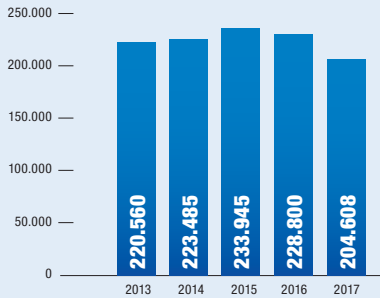

Durchschnittliche Besucher/Monat auf www.gea.de

Alter der Besucher auf www.gea.de

Mobile Sitzungen auf www.gea.de

Geschlecht der Besucher auf www.gea.de

55 % Männer

45 % Frauen

Platzierungsmöglichkeiten Online-Banner

Technische Anforderungen & Preise

Bannerformat	Abmessung (Pixel)	TKP*
(1) Rectangle	300 x 250	13,00 €
(2) Leaderboard	728 x 90	10,00 €
(3) Wide Skyscraper	160 x 600	11,00 €
(4) Half Page Ad	300 x 600	12,00 €