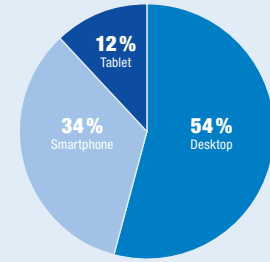

Online werben auf www.gea.de

Durchschnittliche Besucher/Monat auf [gea.de](http://www.gea.de)

Alter der Besucher auf [gea.de](http://www.gea.de)

Mobile Sitzungen auf [gea.de](http://www.gea.de)

Geschlecht der Besucher auf [gea.de](http://www.gea.de)

60% Männer

40% Frauen

Platzierungsmöglichkeiten Online-Banner

Technische Anforderungen & Preise

Bannerformat	Abmessung (Pixel)	TKP*
(1) Rectangle	300 x 250	13,00 €
(2) Leaderboard	728 x 90	10,00 €
(3) Wide Skyscraper	160 x 600	11,00 €
(4) Half Page Ad	300 x 600	12,00 €

Maximale Dateigröße: Jeweils 100 KB

Zulässige Dateiformate: GIF, PNG oder JPEG

*Der TKP (Tausender-Kontakt-Preis) bezieht den Preis von 1.000 Werbeeinblendungen für das Online-Werbemittel. Alle Preise zzgl. MwSt.