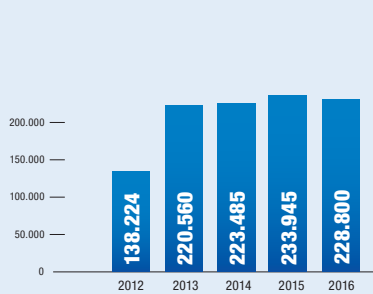

Online werben auf www.gea.de

Durchschnittliche Besucher/Monat auf [gea.de](http://www.gea.de)

Alter der Besucher auf [gea.de](http://www.gea.de)

Mobile Sitzungen auf [gea.de](http://www.gea.de)

Geschlecht der Besucher auf [gea.de](http://www.gea.de)

60% Männer

40% Frauen

Platzierungsmöglichkeiten Online-Banner

Technische Anforderungen & Preise

Bannerformat	Abmessung (Pixel)	TKP*
(1) Rectangle	300 x 250	13,00 €
(2) Leaderboard	728 x 90	10,00 €
(3) Wide Skyscraper	160 x 600	11,00 €
(4) Half Page Ad	300 x 600	12,00 €