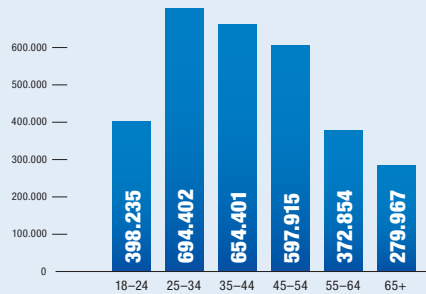

Online werben auf www.gea.de

Durchschnittliche Besucher/Monat auf [gea.de](http://www.gea.de)

Alter der Besucher auf [gea.de](http://www.gea.de)

Mobile Sitzungen auf [gea.de](http://www.gea.de)

Geschlecht der Besucher auf [gea.de](http://www.gea.de)

60% Männer

40% Frauen

Platzierungsmöglichkeiten Online-Banner

Technische Anforderungen & Preise

Bannerformat	Abmessung (Pixel)	TKP*
(1) Rectangle	300 x 250	13,00 €
(2) Leaderboard	728 x 90	10,00 €
(3) Wide Skyscraper	160 x 600	11,00 €
(4) Half Page Ad	300 x 600	12,00 €